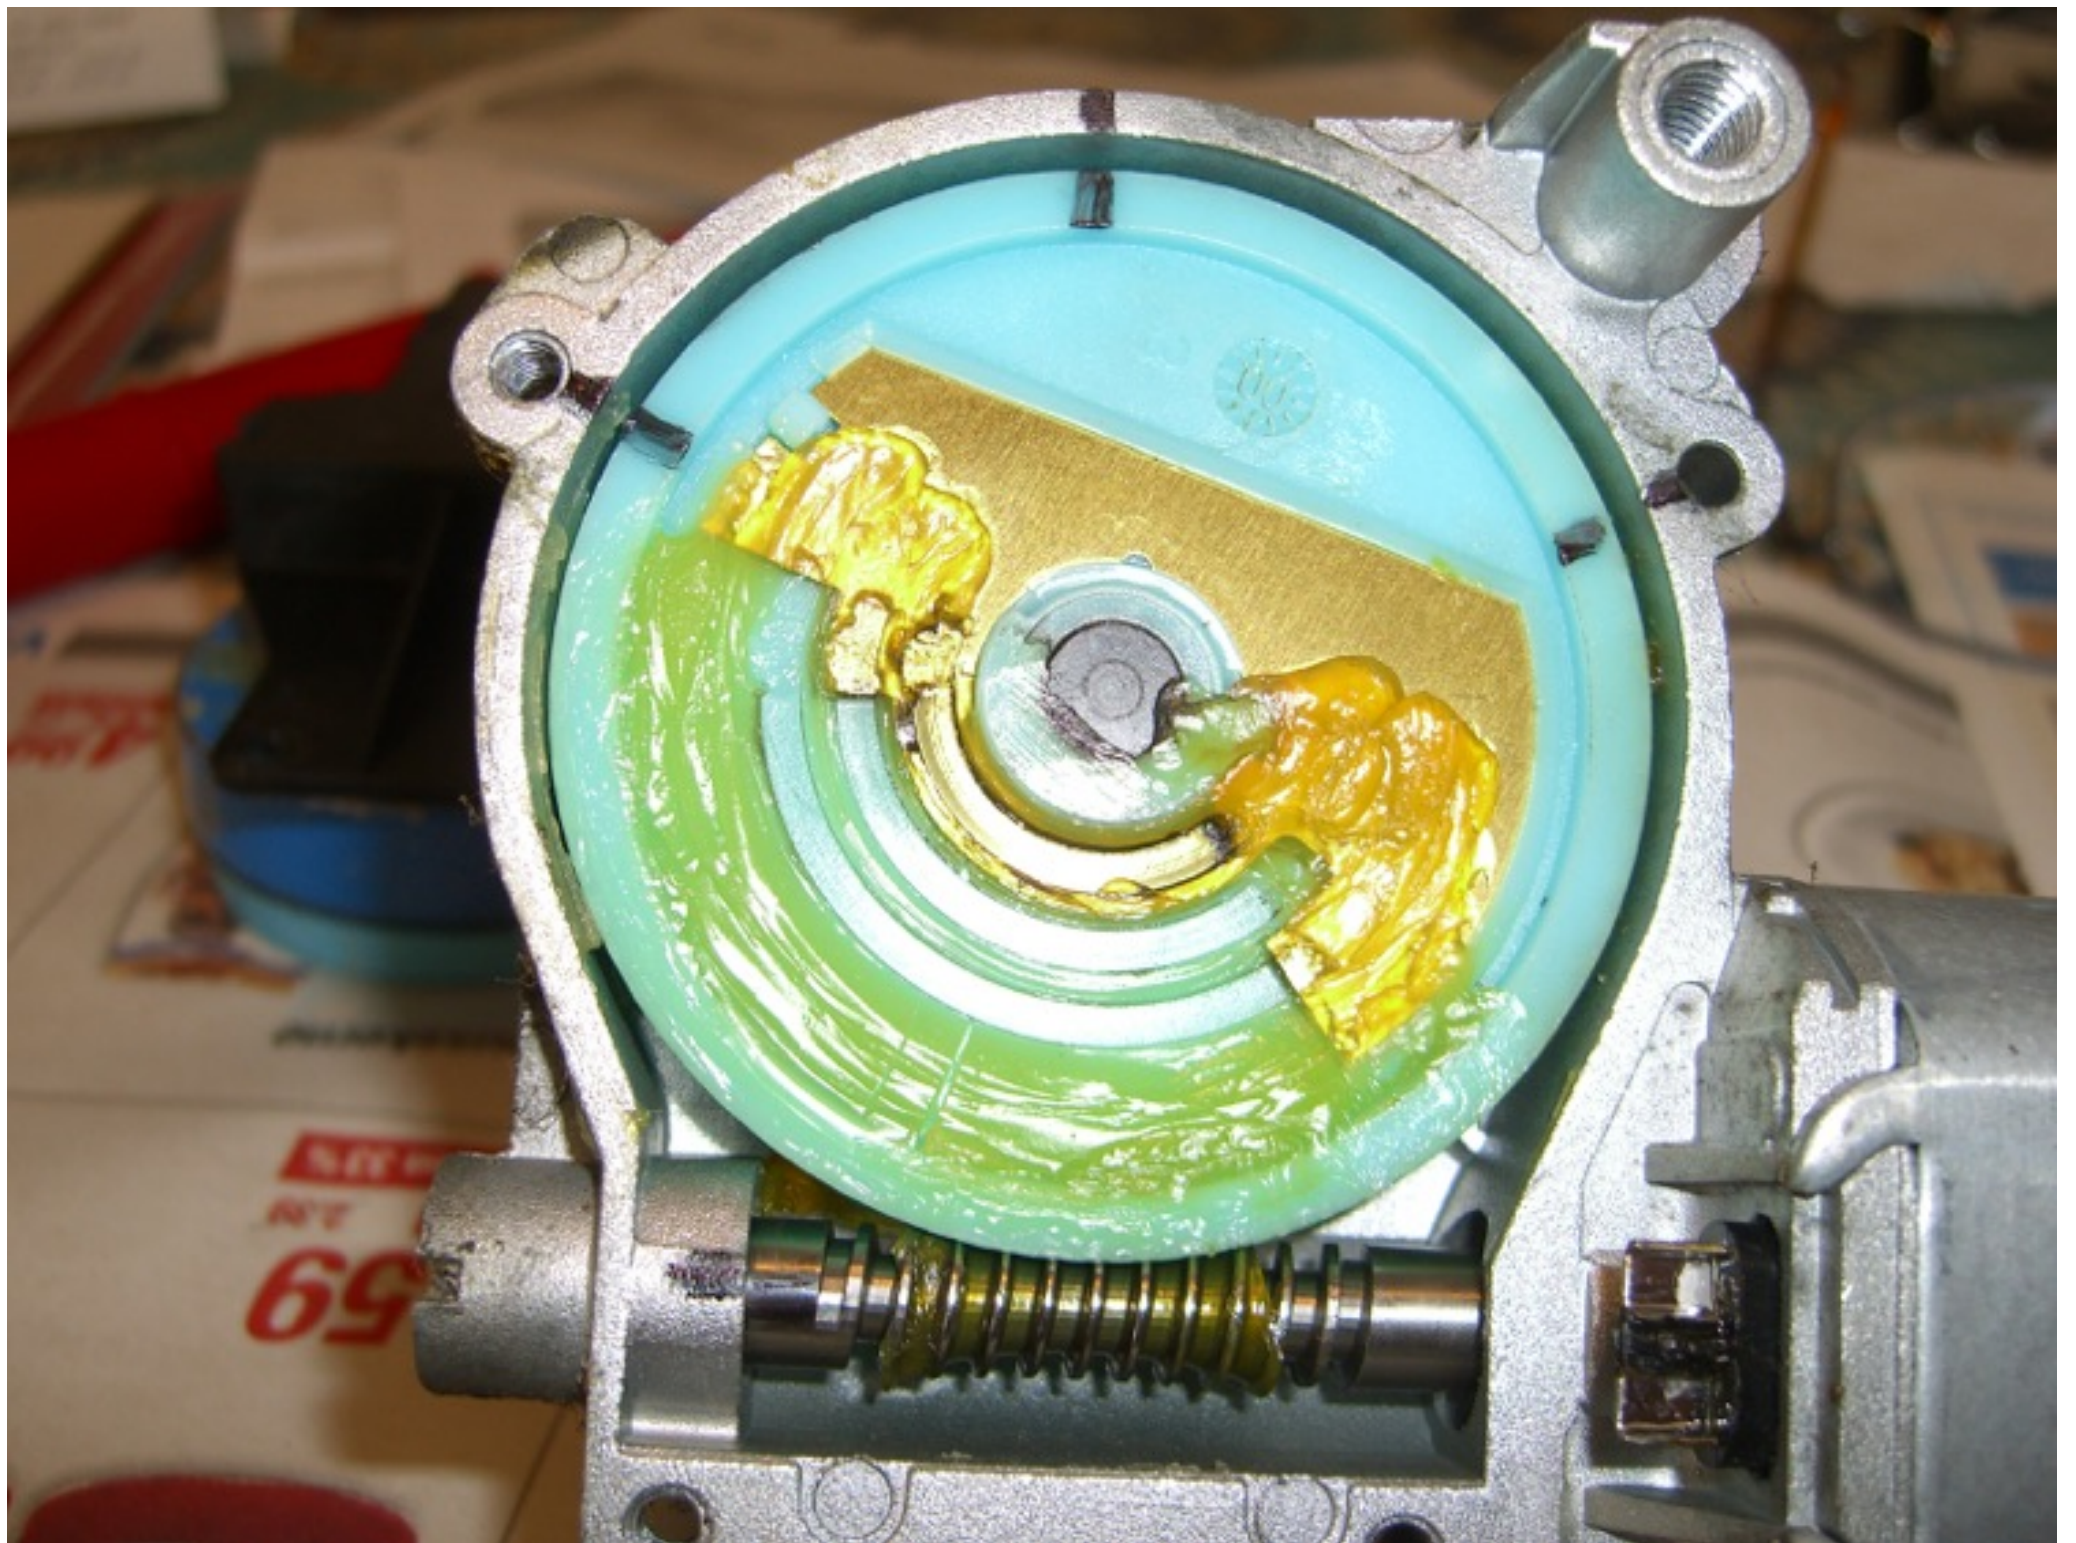

Valeo 549 03 212
49E 12V
MATRA H313055
6025312690.A
7/11-00000 090-0
MADE IN FRANCE

Valeo

Valeo 149 03 212
481 12V
MATRA H313055
6025312690.A
7/H-00000 090-0
MADE IN FRANCE

Valeo 549 03 212
48E 12V
MATRA H313055
6025312690.A

7/M-00000 090-0
MADE IN FRANCE

68-90
ca. 58 x 200
Peggy 7 Regg
5 Einlegebo
50-90
ca. 58 x
BY 5 Re
58 x 72
nlegebo
BY 4 R

Valco
73371337-D
INF

Tischnip
geöll, Ge
Eiche Schn
Mabe: ca
(8 x H

01 01 01

Barhocker
"Finch"
Sitz Preston Stoff
anthrazit, Trompetenfuß
pulverbeschichtet
schwarz,
höhenverstellbar

Armler
"Bella"

in Stoff
helligra
Gest
öhl

49.90
für 90

im späten 28%

Seite "Peggy"

ger
EK
M

NT 11002 NIT 1
Kommen in Europa Extra
Freige in Europa
ca. 58 x 103 x 28 cm

9