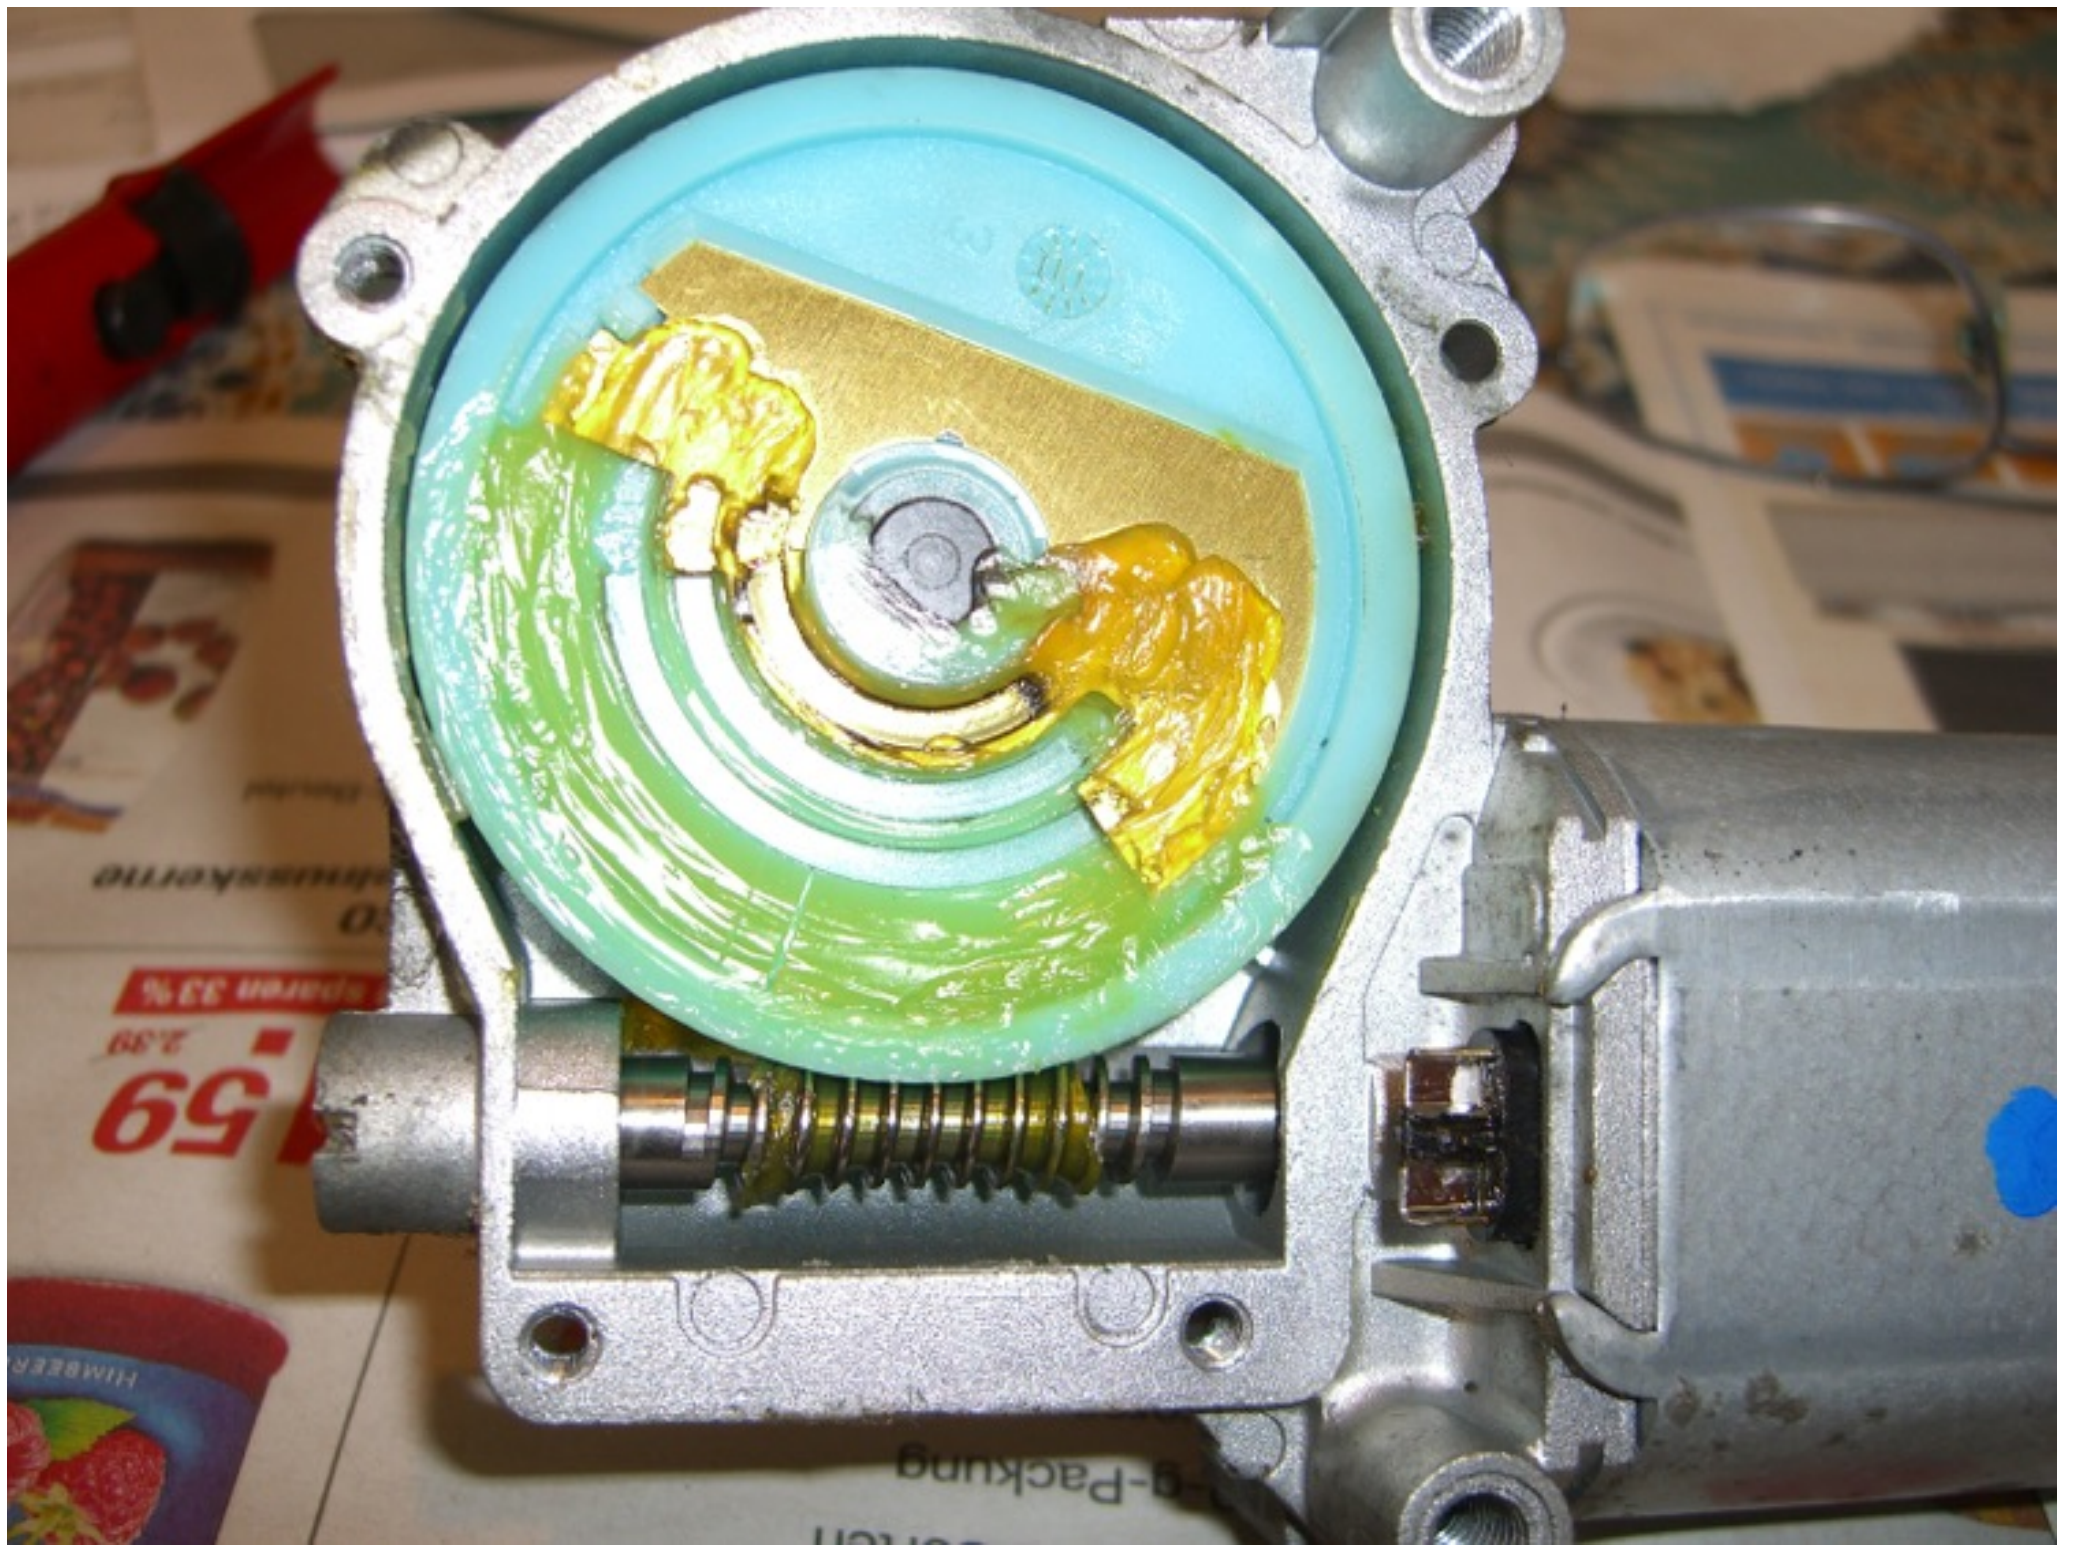

Valeo 549 03 212
49E 12V
MATRA H313055
6025312690.A
7/11-00000 090-0
MADE IN FRANCE

Valeo

Valeo 149 03 212
481 12V
MATRA H313055
6025312690.A
7/H-00000 090-0
MADE IN FRANCE

Valeo 549 03 212
48E 12V
MATRA H313055
6025312690.A

7/M-00000 090-0
MADE IN FRANCE

68-90
ca. 58 x 200
Peggy 7 Regg
5 Einlegebo
50-90
ca. 58 x
BY 5 Re
58 x 72
nlegebo
BY 4 R

Valco
73371337-D
INF

Tischnip
geöll, Ge
Eiche Schn
Mabe: ca
(8 x H

01 01 01

Barhocker
"Finch"
Sitz Preston Stoff
anthrazit, Trompetenfuß
pulverbeschichtet
schwarz,
höhenverstellbar