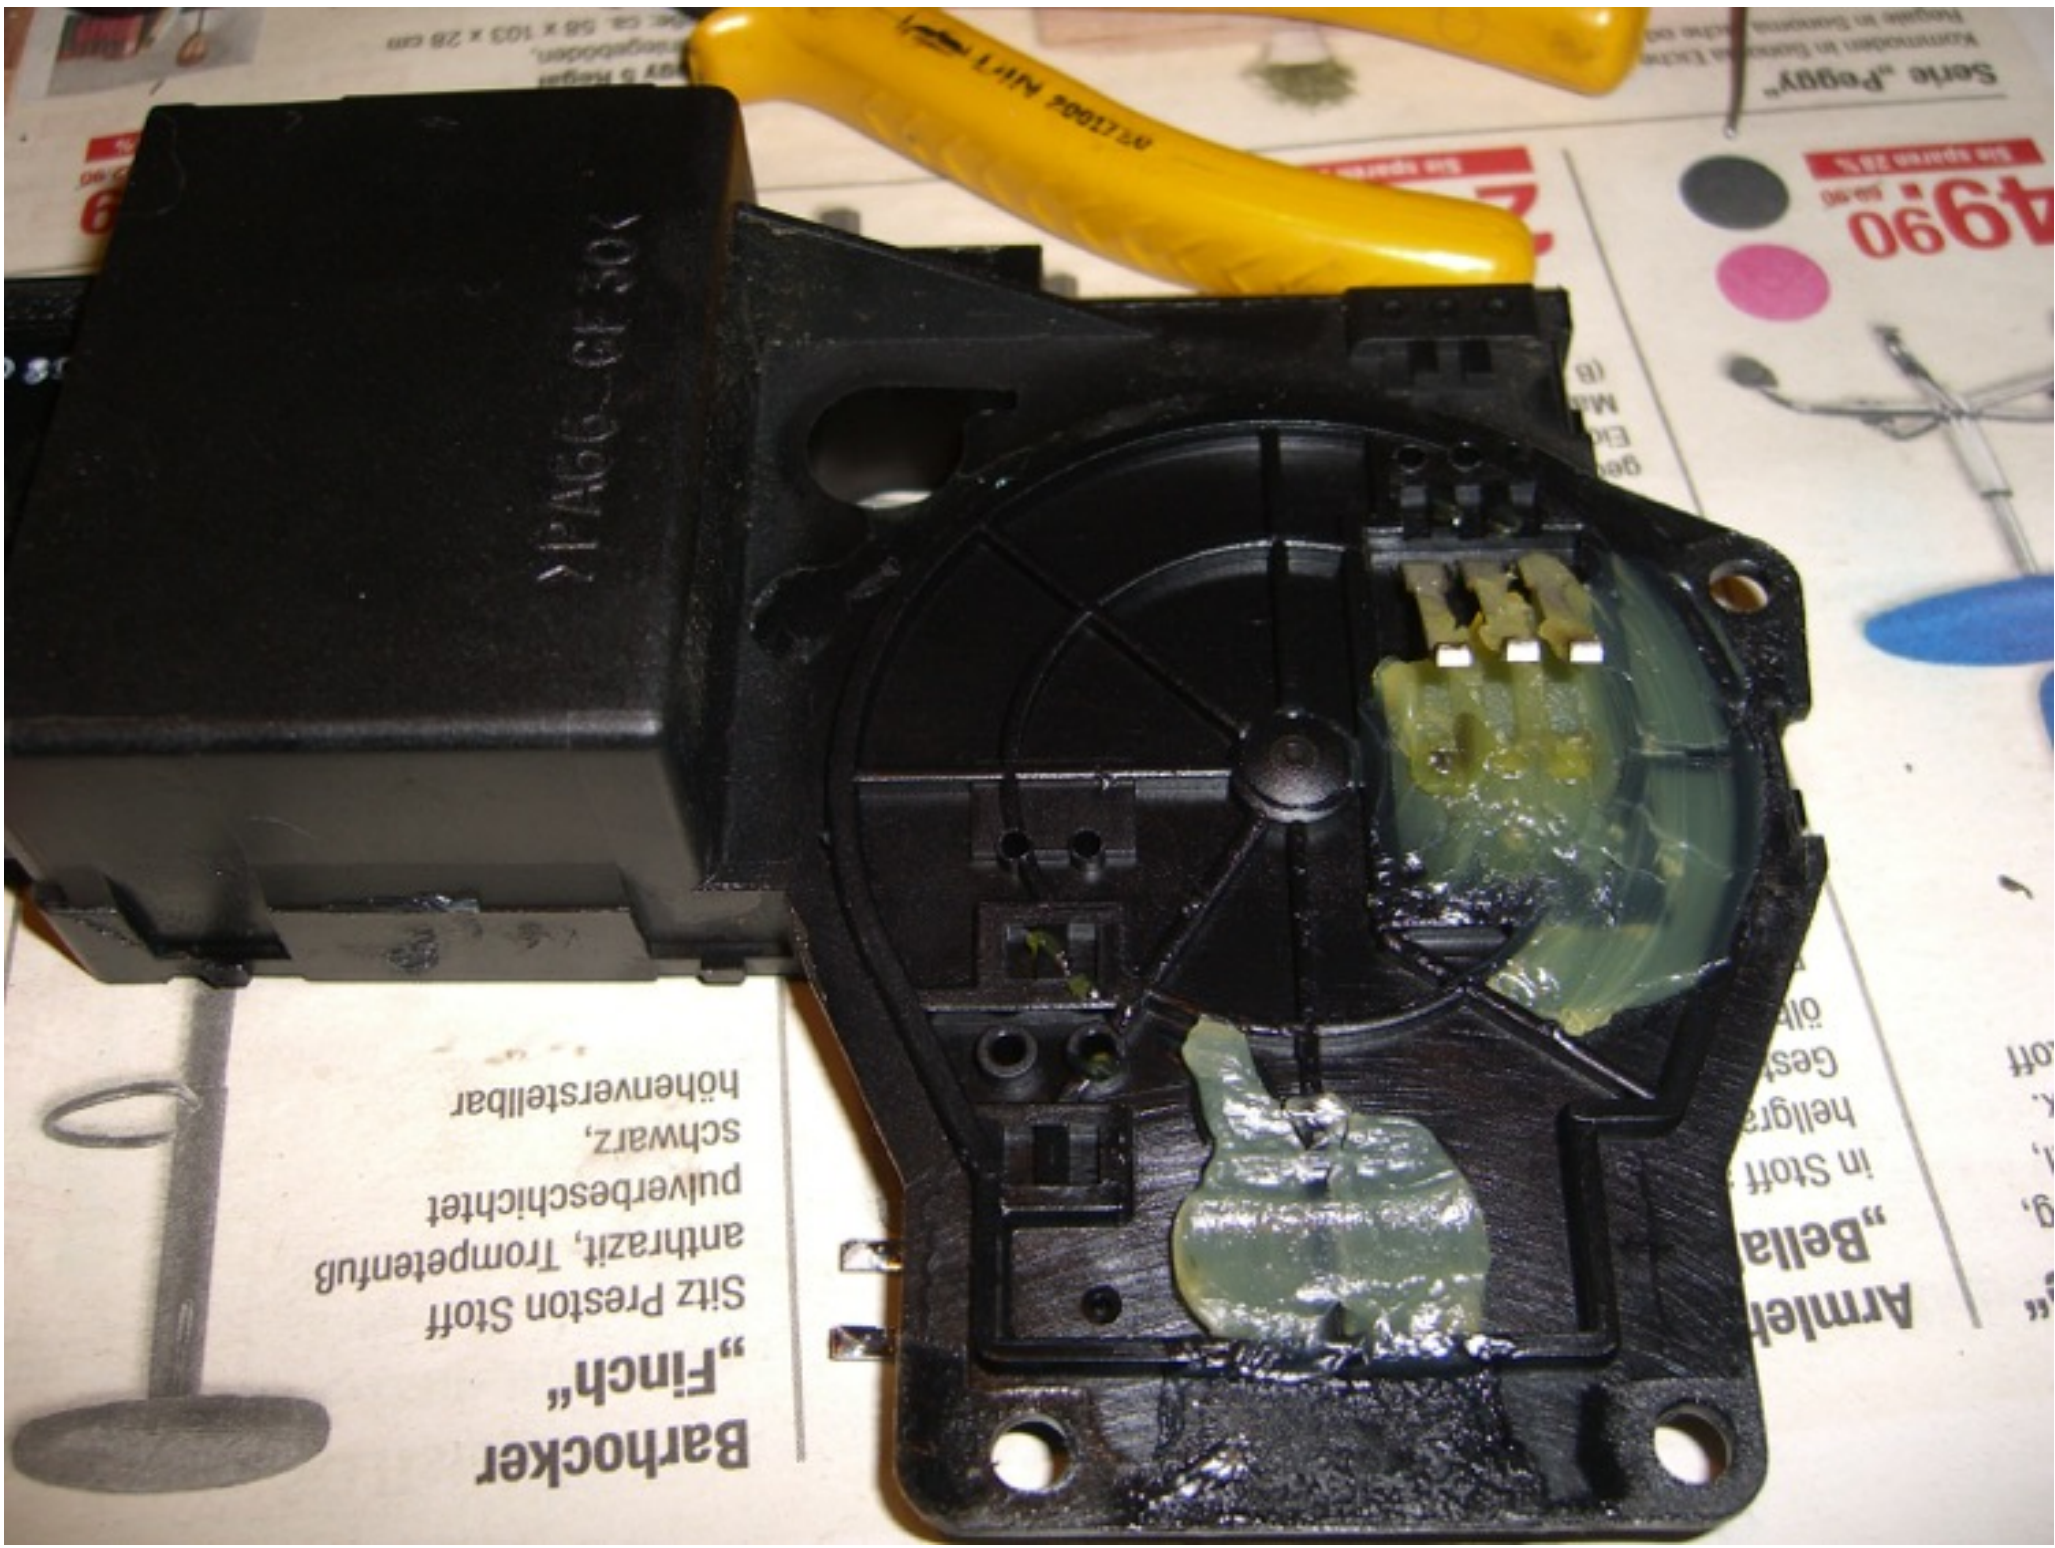

Valeo 549 03 212
49E 12V
MATRA H313055
6025312690.A
7/11-00000 090-0
MADE IN FRANCE

Valeo

Valeo 149 03 212
481 12V
MATRA H313055
6025312690.A
7/H-00000 090-0
MADE IN FRANCE

Valeo 549 03 212
48E 12V
MATRA H313055
6025312690.A

7/M-00000 090-0
MADE IN FRANCE

68-90
ca. 58 x 200
Peggy 7 Regg
5 Einlegebo
50-90
ca. 58 x
BY 5 Re
58 x 72
nlegebo
BY 4 R

Valco
73371337-D
INF

Tischnip
geöll, Ge
Eiche Schn
Mabe: ca
(8 x H

01 01 01

Barhocker
"Finch"
Sitz Preston Stoff
anthrazit, Trompetenfuß
pulverbeschichtet
schwarz,
höhenverstellbar

Armler
"Bella"

in Stoff
helligra
Gest
öhl

49.90
für 90

im späten 28%

Seite "Peggy"

ger
EK
M

NT 11002 NIT 1
Kommen in Europa Extra
Freige in Europa
ca. 58 x 103 x 28 cm

9